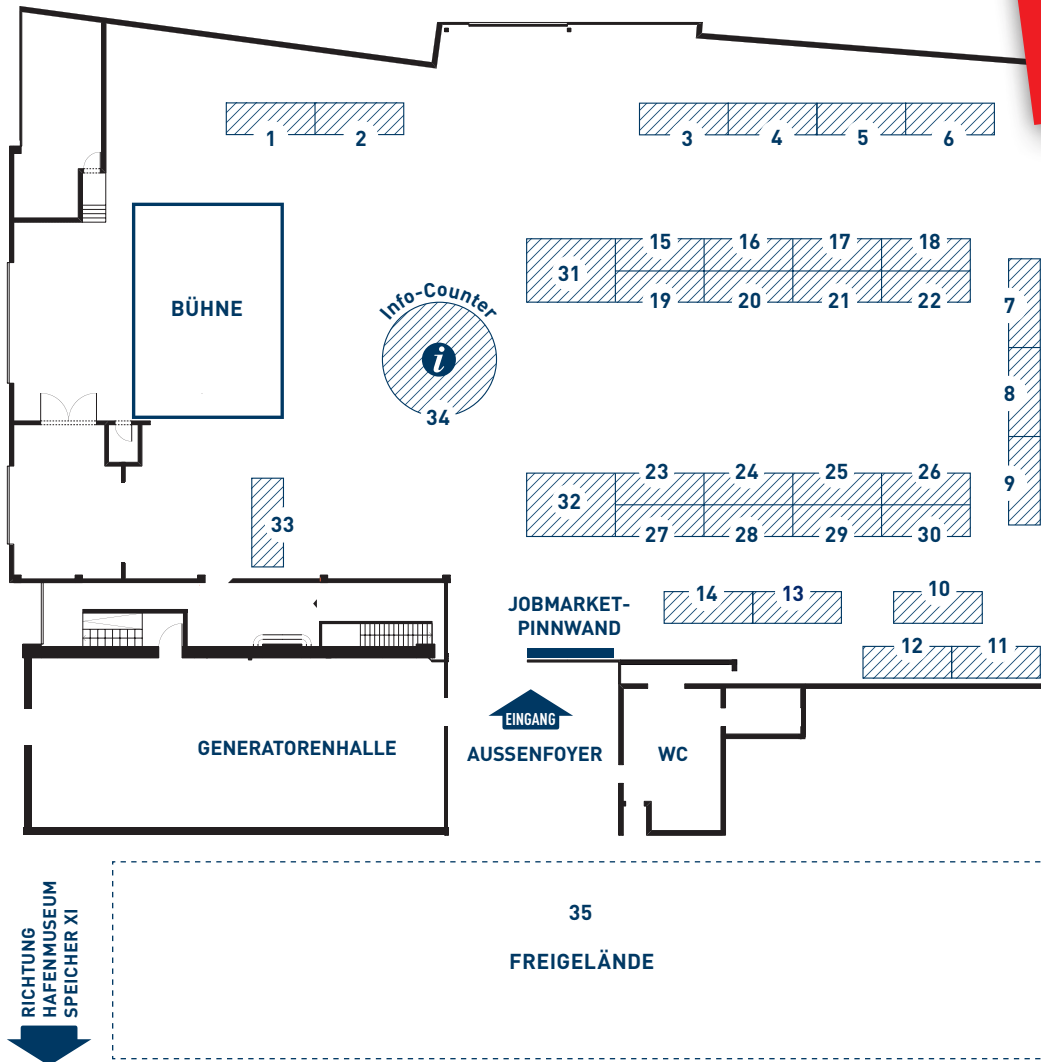

HALLENPLAN

AUSSTELLER-ÜBERSICHT

Agentur für Arbeit Bremen-Bremerhaven	10	Hochschule Bremerhaven	13
Alexander Global Logistics GmbH	16	IUBH Duales Studium – Campus Bremen	26
Ausbildungspartnerschaft Berufskraftfahrer e.V.	35	J. Müller Aktiengesellschaft	20
Berthold Vollers GmbH	27	Jobcenter Bremen	10
Berufsbildungswerk Bremen GmbH	19	Karrierecenter der Bundeswehr	8
BirdieMatch GmbH	30	Kühne + Nagel [AG & Co.] KG	7
BLG Logistics Group AG & Co. KG	2	Landesverband Verkehrsgewerbe Bremen (LVB) e.V.	6
Bolloré Logistics Germany GmbH	32/35	Lexzau, Scharbau GmbH & Co. KG	22
bremenports GmbH & Co. KG	18	Megalift GmbH	35
Captrain Deutschland GmbH	29	Nehlsen GmbH & Co. KG	23
CHS Container Handel GmbH	1	Personal Service PSH GmbH	14
Dachser SE, Air & Sea Logistics	24	Rhenus Midgard GmbH & Co. KG	4
Dachser SE, European Logistics & Food Logistics	25	Schenker Deutschland AG	31
Deutsche Außenhandels- und Verkehrs-Akademie	28	SchwarzLichthof Bremen	12
DPD Deutschland GmbH	9	Seghorn AG	15
EKB Container Logistik GmbH & Co. KG	24	Straßenverkehrs-Genossenschaft Bremen eG	5
F. W. Neukirch [GmbH & Co.] KG	3	Willenbrock Fördertechnik GmbH & Co. KG	33
Fiège Logistik Stiftung & Co. KG	21		
GVZ Entwicklungsgesellschaft Bremen mbH	17	Info-Counter	34
HafenRummel	11		
HeidelbergCement AG	35		